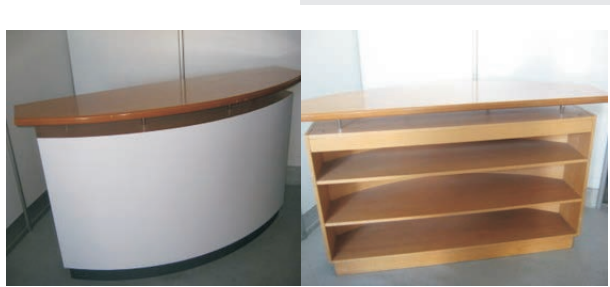

PULT - SILVATICA

výška 103 cm, šířka 173 cm, hloubka 59 cm